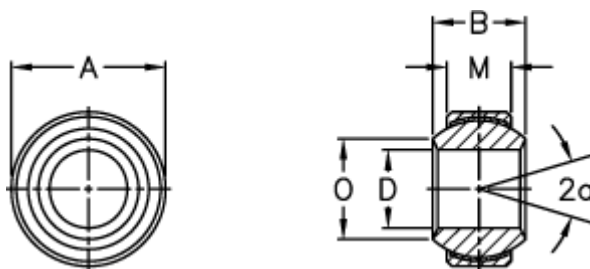

Varenummer: 03406160
Beskrivelse: Fluro Ledleje GXSW 16

Mål

A	= 31.5	Størrelse	= 16
a (grader)	= 15	Tilladelige o/min	= 230
B	= 21	Vægt	= 72
D	= 16		
Dynamisk belastning C (kN)	= 52.5		
M	= 15		
O	= 19.3		
Statisk belastning C0 (kN)	= 88		